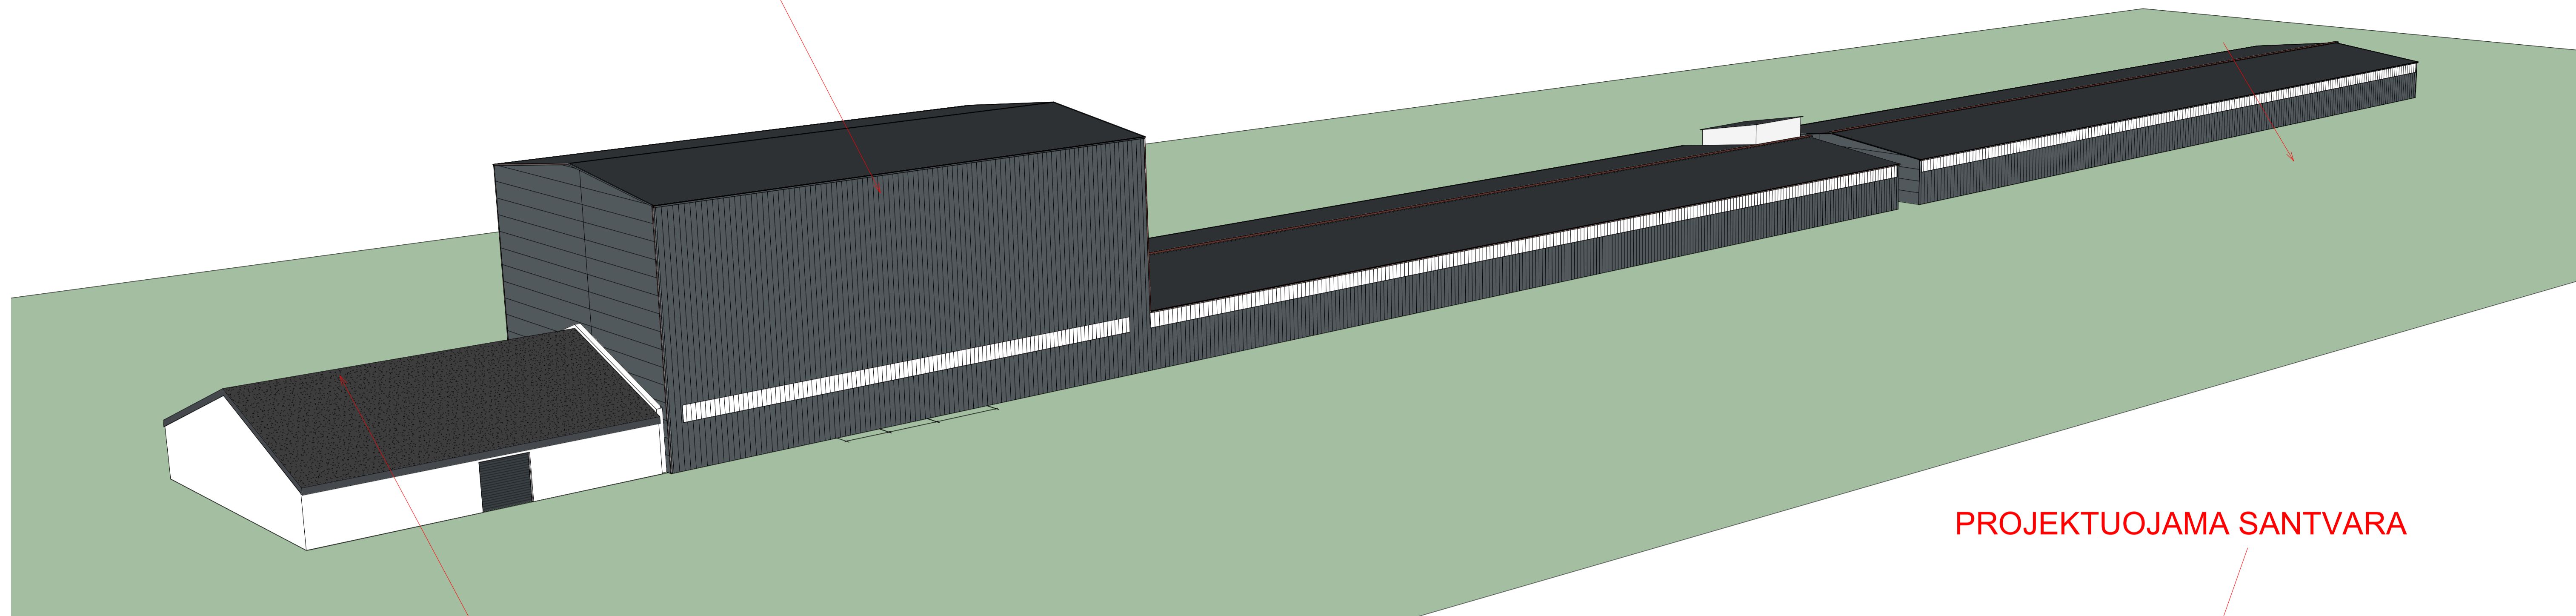

01 REKONSTRUOJAMAS PASTATAS

02 REKONSTRUOJAMAS PASTATAS

ESAMA I PASTATO DALIS

PROJEKTUOJAMA SANTVARA

01 REKONSTRUOJAMAS PASTATAS

ESAMA TRANSFORMATORINĖ
(NEREKONSTRUOJAMA)

02 REKONSTRUOJAMAS PASTATAS

GAMYBINĖS PASKIRTIES PASTATO PASKIRTIES KEITIMO Į SANDĖLIAVIMO PASKIRTIES PASTATĄ IR SANDĖLIAVIMO PASKIRTIES PASTATŲ APJUNGIMO Į VIENĄ TURTO VIENETĄ, SAVANORIŲ G. 2, VARĖNOJE, REKONSTRAVIMO PROJEKTAS

UAB "PK PROJEKTAVIMO BIURAS"
Įm. kodas 300966547
Baltų pr. 36-5, Kaunas
info@pkbiuras.lt; +37067312690
www.pkbiuras.lt

PROJEKTUOJAMA SANTVARA

01 REKONSTRUOJAMAS PASTATAS

02 REKONSTRUOJAMAS PASTATAS

ESAMA TRANSFORMATORINĖ
(NEREKONSTRUOJAMA)

GAMYBINĖS PASKIRTIES PASTATO PASKIRTIES KEITIMO Į SANDĖLIAVIMO PASKIRTIES PASTATĄ IR SANDĖLIAVIMO PASKIRTIES PASTATŲ APJUNGIMO Į VIENĄ TURTO VIENETĄ, SAVANORIŲ G. 2, VARĖNOJE, REKONSTRAVIMO PROJEKTAS

PROJEKTAVIMO
BIURAS