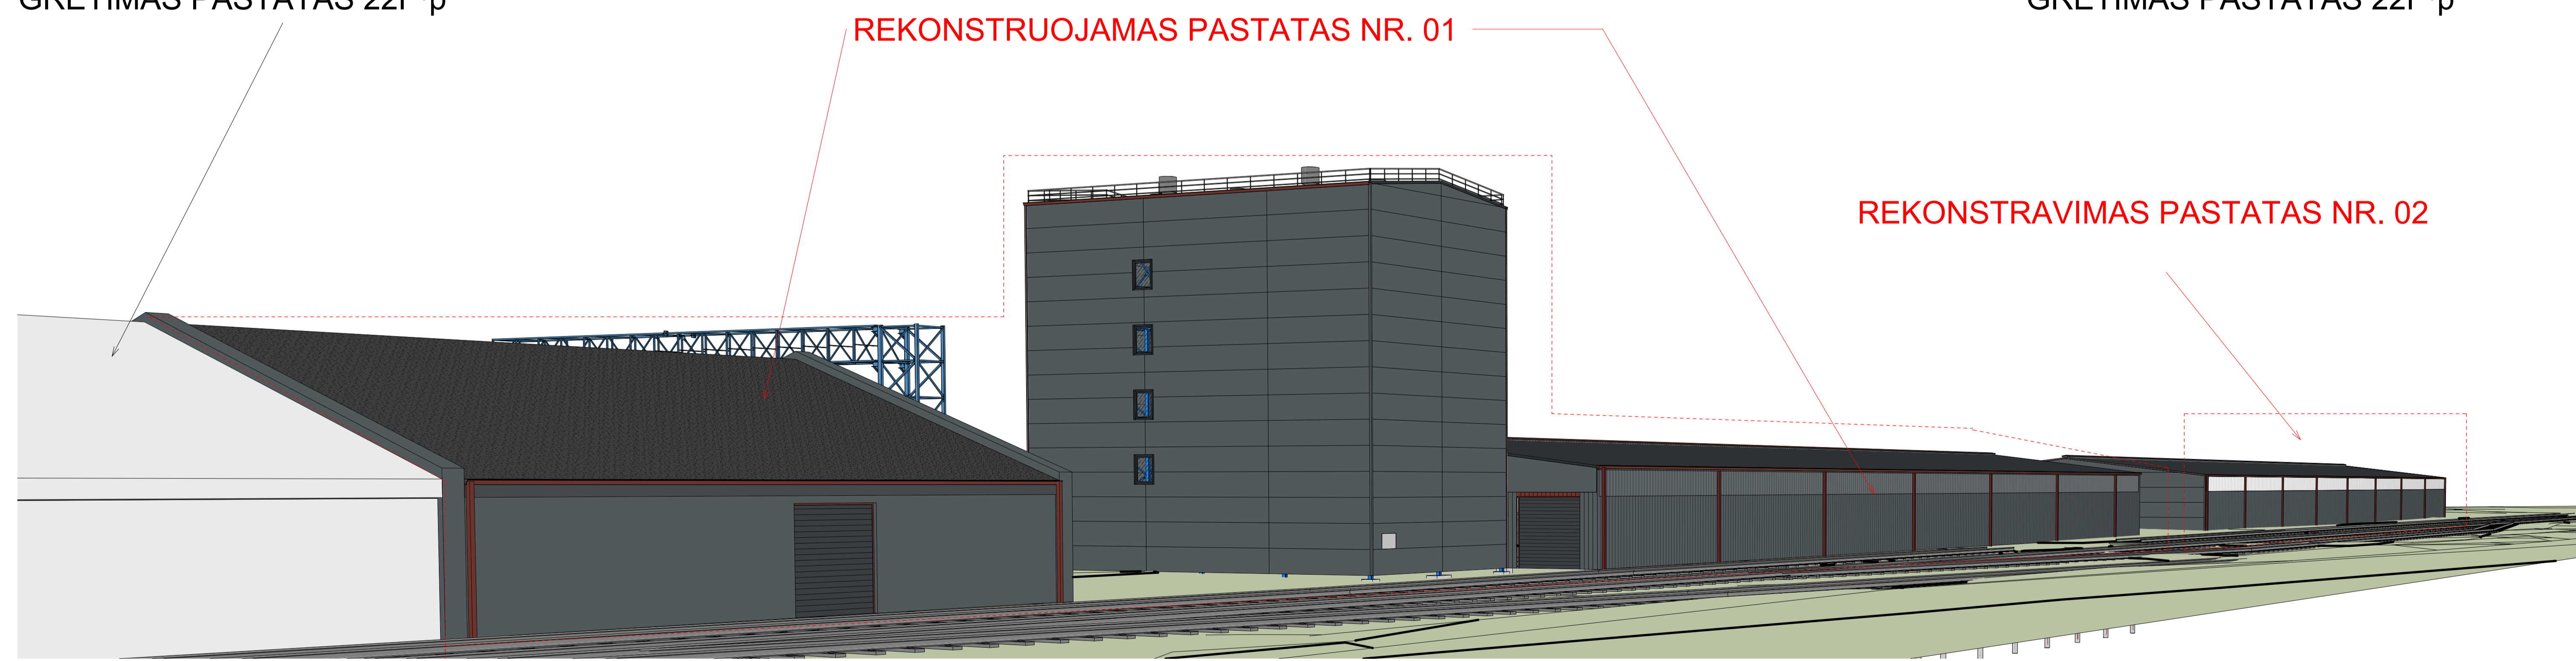

PROJEKTUOJAMA SANTVARA

01 REKONSTRUOJAMAS PASTATAS

02 REKONSTRUOJAMAS PASTATAS

ESAMA TRANSFORMATORINĖ
(NEREKONSTRUOJAMA)

GAMYBINĖS PASKIRTIES PASTATO PASKIRTIES KEITIMO Į SANDĖLIAVIMO PASKIRTIES PASTATĄ IR SANDĖLIAVIMO PASKIRTIES PASTATŲ APJUNGIMO Į VIENĄ TURTO VIENETĄ, SAVANORIŲ G. 2, VARĖNOJE, REKONSTRAVIMO PROJEKTAS

PROJEKTAVIMO
BIURAS

UAB "PK PROJEKTAVIMO BIURAS"
Įm. kodas 300966547
Baltų pr. 36-5, Kaunas
info@pkbiuras.lt; +37067312690
www.pkbiuras.lt

GRETIMAS PASTATAS 22F¹p

GRETIMAS PASTATAS 22F¹p

GAMYBINĖS PASKIRTIES PASTATO PASKIRTIES KEITIMO Į SANDĖLIAVIMO PASKIRTIES PASTATĄ IR SANDĖLIAVIMO PASKIRTIES PASTATŲ APJUNGIMO Į VIENĄ TURTO VIENETĄ, SAVANORIŲ G. 2, VARĖNOJE, REKONSTRAVIMO PROJEKTAS