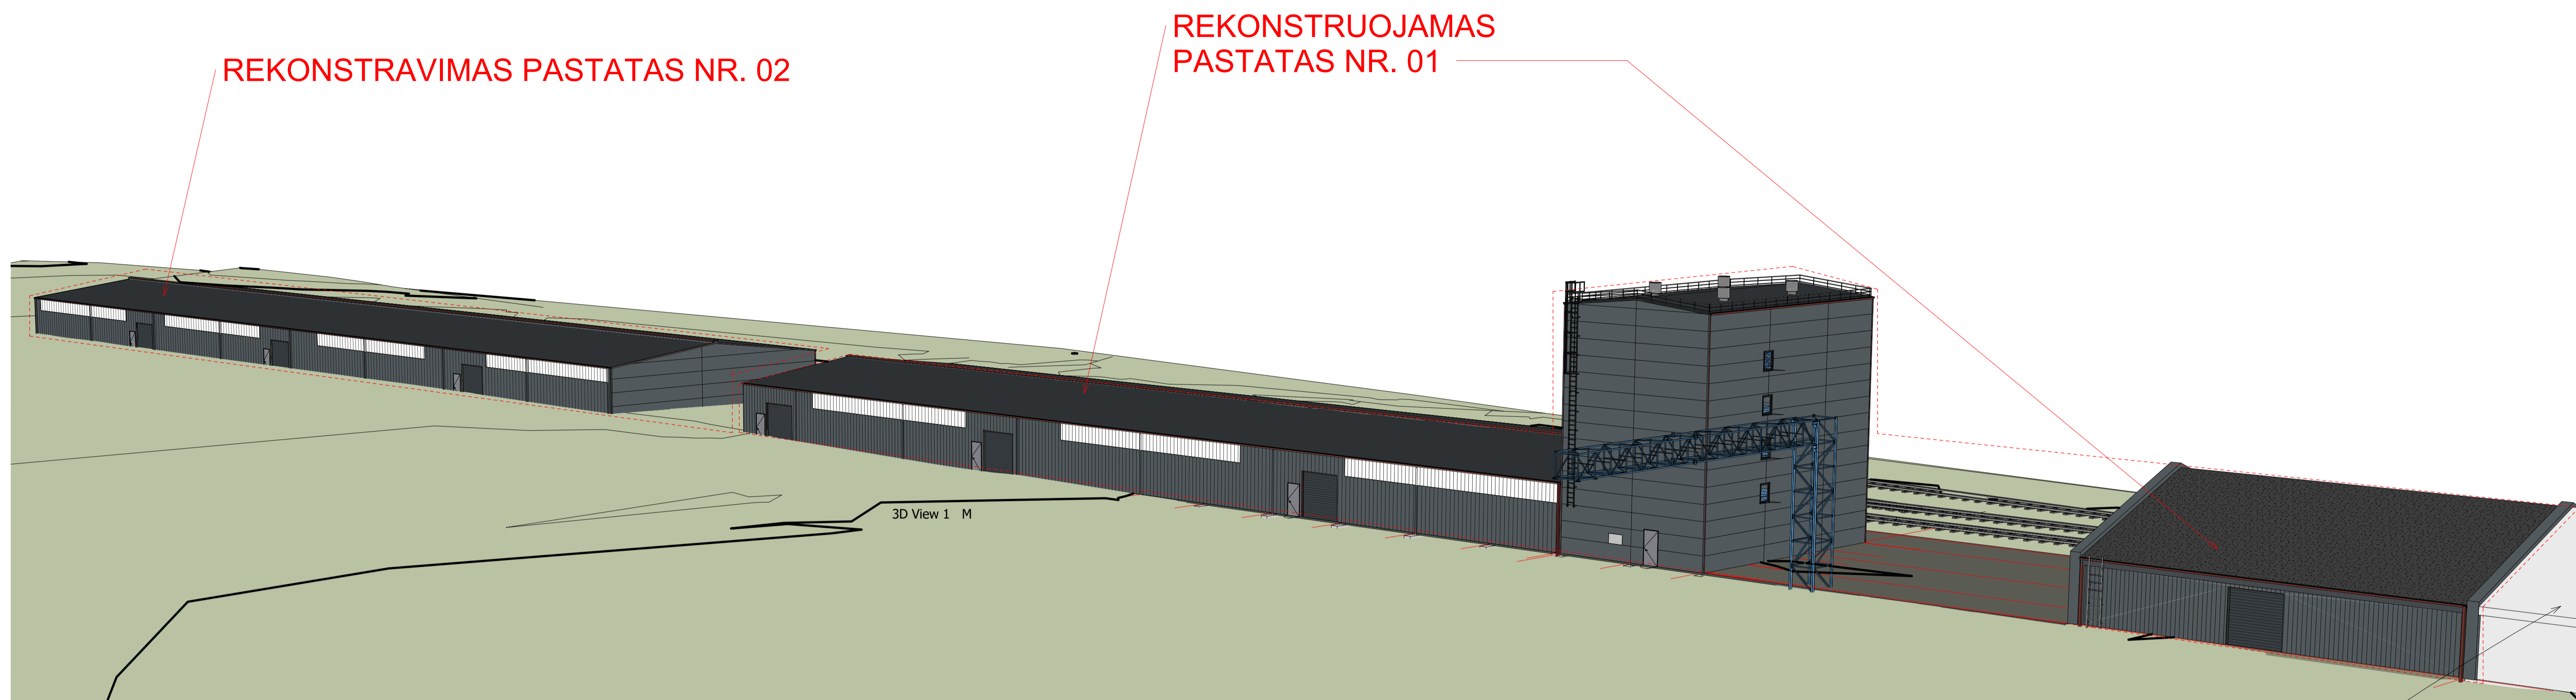

PROJEKTUOJAMA SANTVARA

01 REKONSTRUOJAMAS PASTATAS

02 REKONSTRUOJAMAS PASTATAS

ESAMA TRANSFORMATORINĖ
(NEREKONSTRUOJAMA)

GAMYBINĖS PASKIRTIES PASTATO PASKIRTIES KEITIMO Į SANDĖLIAVIMO PASKIRTIES PASTATĄ IR SANDĖLIAVIMO PASKIRTIES PASTATŲ APJUNGIMO Į VIENĄ TURTO VIENETĄ, SAVANORIŲ G. 2, VARĖNOJE, REKONSTRAVIMO PROJEKTAS

PROJEKTAVIMO
BIURAS

UAB "PK PROJEKTAVIMO BIURAS"
Įm. kodas 300966547
Baltų pr. 36-5, Kaunas
info@pkbiuras.lt; +37067312690
www.pkbiuras.lt

GRETIMAS PASTATAS 22F¹p

GRETIMAS PASTATAS 22F¹p

GAMYBINĖS PASKIRTIES PASTATO PASKIRTIES KEITIMO Į SANDĖLIAVIMO PASKIRTIES PASTATĄ IR SANDĖLIAVIMO PASKIRTIES PASTATŲ APJUNGIMO Į VIENĄ TURTO VIENETĄ, SAVANORIŲ G. 2, VARĖNOJE, REKONSTRAVIMO PROJEKTAS